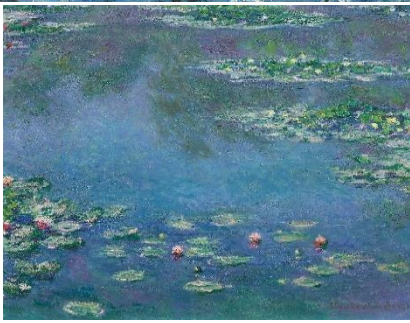

# CLAUDE MONET

ART  
INSTITUTE  
CHICAGO

teachingmontessori.art

Katsushika Hokusai  
**DIE GROBE WELLE**  
1830/33 HOLZDRUCK  
25.4 X 37.6CM

Claude Monet  
**MOHNBLUMENFELD**  
1890/91 ÖL AUF LEINWAND.  
61.2 X 92.4 CM

Paul Cézanne  
**DER APFELKORB**  
1893 ÖL AUF LEINWAND.  
65 X 80CM

Claude Monet  
**STRAND VON SAINTE-ADRESSE**  
1867 ÖL AUF LEINWAND.  
75.8 X 102.5 CM

Claude Monet  
**HEUHAUFEN,**  
1890/91 ÖL AUF LEINWAND.  
65.8 X 101CM

Claude Monet  
**SEEROSEN**  
1906 ÖL AUF LEINWAND.  
89.4 X 91.1CM

KARTE

BILDLICENSEN:

ART  
INSTITUTE  
CHICAGO