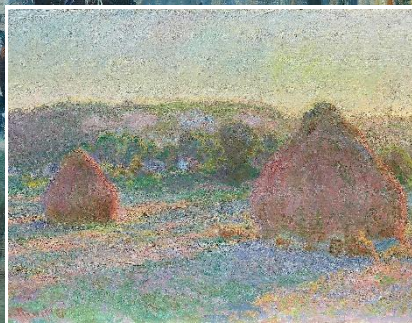

# CLAUDE MONET

ART  
INSTITUTE  
CHICAGO

teachingmontessori.art

Katsushika Hokusai  
**DIE GROBE WELLE**  
1830/33 HOLZDRUCK  
25.4 X 37.6CM

Claude Monet  
**MOHNBLUMENFELD**  
1890/91 ÖL AUF LEINWAND.  
61.2 X 92.4 CM

Paul Cézanne  
**DER APFELKORB**  
1893 ÖL AUF LEINWAND.  
65 X 80CM

Claude Monet  
**STRAND VON SAINTE-ADRESSE**  
1867 ÖL AUF LEINWAND.  
75.8 X 102.5 CM

Claude Monet  
**HEUHAUFEN,**  
1890/91 ÖL AUF LEINWAND.  
65.8 X 101CM

Claude Monet  
**SEEROSEN**  
1906 ÖL AUF LEINWAND.  
89.4 X 91.1CM

KARTE

BILDLICENSEN:

ART  
INSTITUTE  
CHICAGO