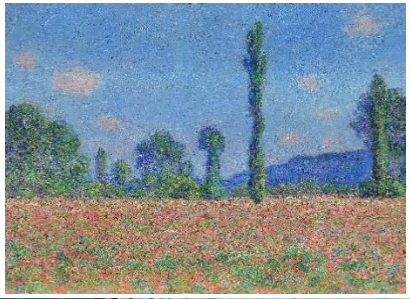

# CLAUDE MONET

ART  
INSTITUTE  
CHICAGO

teachingmontessori.art

Katsushika Hokusai  
**DIE GROBE WELLE**  
1830/33 HOLZDRUCK  
25.4 X 37.6CM

Claude Monet  
**MOHNBLUMENFELD**  
1890/91 ÖL AUF LEINWAND.  
61.2 X 92.4 CM

Paul Cézanne  
**DER APFELKORB**  
1893 ÖL AUF LEINWAND.  
65 X 80CM

Claude Monet  
**STRAND VON SAINTE-ADRESSE**  
1867 ÖL AUF LEINWAND.  
75.8 X 102.5 CM

Claude Monet  
**HEUHAUFEN,**  
1890/91 ÖL AUF LEINWAND.  
65.8 X 101CM